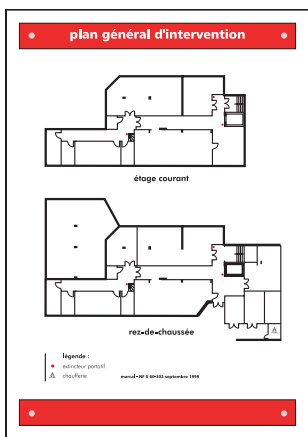

secu PEV A3 w 297 x h 420 x d 11

secu PGI A3 w 297 x h 420 x d 11

secu PIS A3 w 297 x h 420 x d 11

secu CONS w 270 x h 135 x d 2,5

secu 101
 porte coupe-feu à maintenir fermée

secu 102
 porte coupe-feu ne mettez pas d'obstacle à la fermeture

secu 103
 téléphone incendie

secu 106
 échelle incendie

secu 107
 local électrique

secu 108
 alarme incendie

secu 104
 R.I.A

secu 105
 extincteur

secu 109
 accès interdit

secu 110
 sans issue