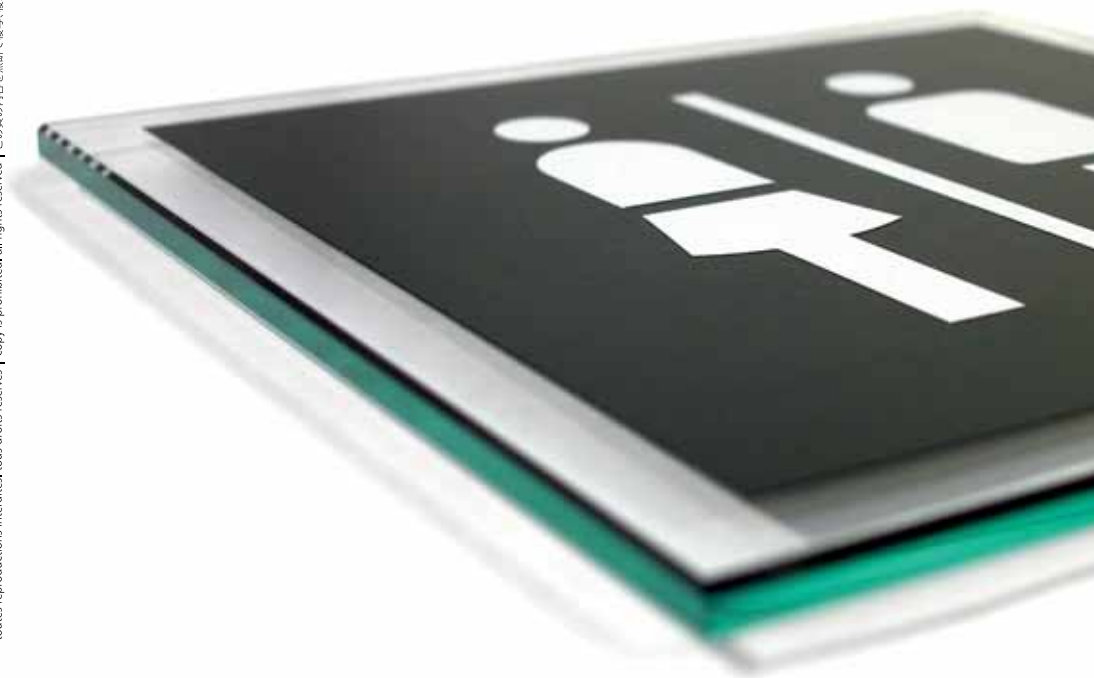

marcal

www.marcal.fr

toutes reproductions interdites, tous droits réservés | copy is prohibited, all rights reserved | この図の内容を無断で複写、複製することは著作権上禁じられています | marcal ©

picto