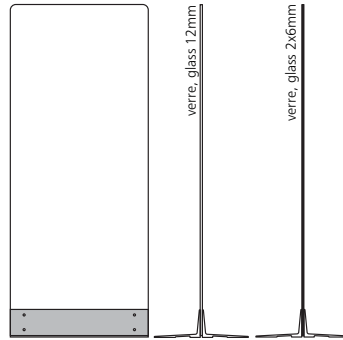

aluminium | アルミ
+ verre | glass, vidrio, vetro, Glas, ガラス

île 212 D
w 420 x h 1500 x d 268mm
w 16,53 x h 59,06 x d 10,55°

île 112 D
w 420 x h 1500 x d 268mm
w 16,53 x h 59,06 x d 10,55°

île 212 E
w 420 x h 1500 x d 268mm
w 16,53 x h 59,06 x d 10,55°

île 212 S
w 420 x h 1500 x d 512mm
w 16,53 x h 59,06 x d 20,15°

île 112 S
w 420 x h 1500 x d 512mm
w 16,53 x h 59,06 x d 20,15°

île 221 S
w 750 x h 1250 x d 512mm
w 29,52 x h 49,21 x d 20,15°

île 223 S
w 750 x h 1800 x d 512mm
w 29,52 x h 70,86 x d 20,15°

île 123 S
w 750 x h 1800 x d 512mm
w 29,52 x h 70,86 x d 20,15°

île 224 S
w 750 x h 2200 x d 512mm
w 29,52 x h 86,61 x d 20,15°

île 231 S
w 1000 x h 1250 x d 512mm
w 39,37 x h 49,21 x d 20,15°

île 233 S
w 1000 x h 1800 x d 512mm
w 39,37 x h 70,86 x d 20,15°

île 234 S
w 1000 x h 2200 x d 512mm
w 39,37 x h 86,61 x d 20,15°

île 336 S
w 1000 x h 3000 x d 315mm
w 39,37 x h 118,11 x d 12,40°

marcal

www.marcal.fr

aluminium (RAL 9006) : peint époxy | powder coated, pintura epoxi, vernice epossidica, pulverbeschichtet, 塗装