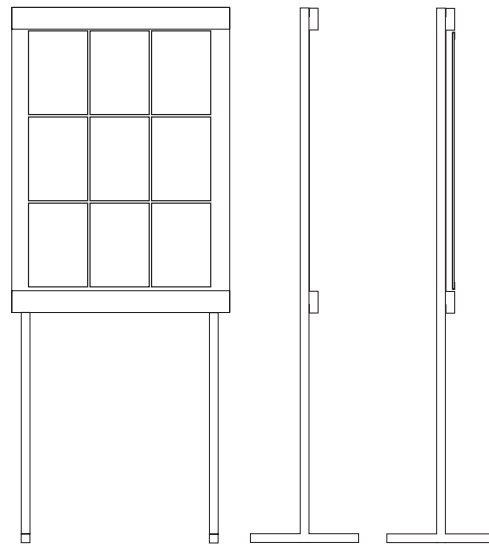

delhi 900 [9 x A4]
w 750 x h 1800 x d 500mm
w 29,53 x h 70,87 x d 19,69"

delhi 910 [9 x A4]
w 750 x h 1800 x d 500mm
w 29,53 x h 70,87 x d 19,69"