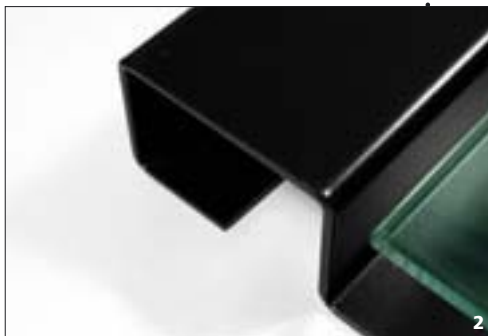

marcal

www.marcal.fr

delhi

designed **tecton**

1 inox brossé | brushed stainless steel, acero inoxidable mate, acciaio inox spazzolato, Edelstahl, ステンレスヘアライン

2 (RAL 9005) : acier peint époxy noir | black powder coated steel, pintura epoxy negro, vernice epossidica nera, schwarz pulverbeschichtet, スチールブラックエポキシ樹脂塗装