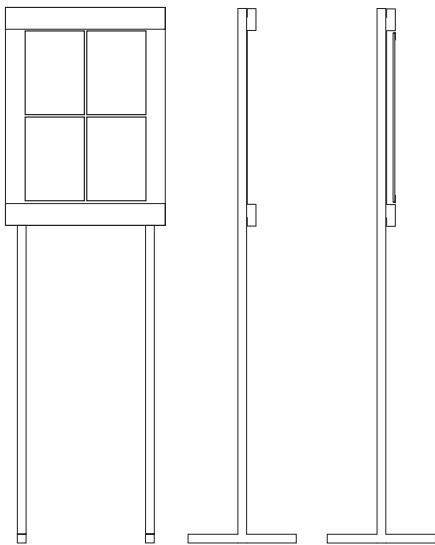

delhi 400 [4 x A4]
w 550 x h 1800 x d 500mm
w 21,65 x h 70,87 x d 19,69"

delhi 410 [4 x A4]
w 550 x h 1800 x d 500mm
w 21,65 x h 70,87 x d 19,69"