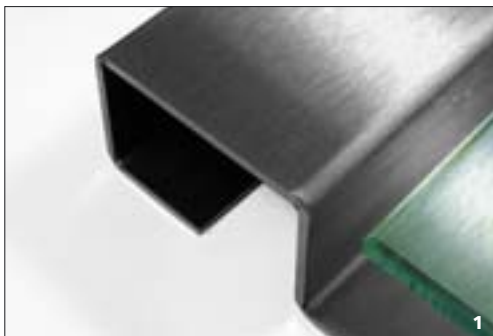

delhi 900 [9 x A4]
w 750 x h 1800 x d 500mm
w 29,53 x h 70,87 x d 19,69"

delhi 910 [9 x A4]
w 750 x h 1800 x d 500mm
w 29,53 x h 70,87 x d 19,69"

marcal

www.marcal.fr

delhi

designed **tecton**

1 inox brossé | brushed stainless steel, acero inoxidable mate, acciaio inox spazzolato, Edelstahl, ステンレスヘアライン