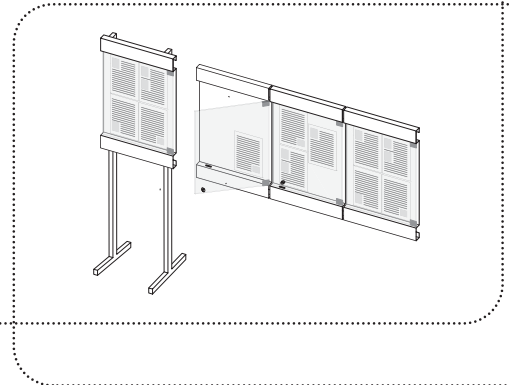

option bulletinboard sur demande
bulletinboard option on request

delhi 300 [1 x A3 / 2x A4]
w 320 x h 540 x d 30mm
w 12,59 x h 21,26 x d 1,18"

delhi 310 [1 x A3]
w 320 x h 540 x d 30mm
w 12,59 x h 21,26 x d 1,18"

delhi 400 [4 x A4]
w 550 x h 750 x d 30mm
w 21,65 x h 29,53 x d 1,18"

delhi 410 [4 x A4]
w 550 x h 750 x d 30mm
w 21,65 x h 29,53 x d 1,18"

delhi 900 [9 x A4]
w 750 x h 1050 x d 30mm
w 29,53 x h 41,34 x d 1,18"

delhi 910 [9 x A4]
w 750 x h 1050 x d 30mm
w 29,53 x h 41,34 x d 1,18"

delhi 400 [4 x A4]
w 550 x h 1800 x d 500mm
w 21,65 x h 70,87 x d 19,69"

delhi 410 [4 x A4]
w 550 x h 1800 x d 500mm
w 21,65 x h 70,87 x d 19,69"

delhi 900 [9 x A4]
w 750 x h 1800 x d 500mm
w 29,53 x h 70,87 x d 19,69"

delhi 910 [9 x A4]
w 750 x h 1800 x d 500mm
w 29,53 x h 70,87 x d 19,69"

marcal

www.marcal.fr

delhi

designed **tecton**

1 inox brossé | brushed stainless steel, acero inoxidable mate, acciaio inox spazzolato, Edelstahl, ステンレスヘアライン