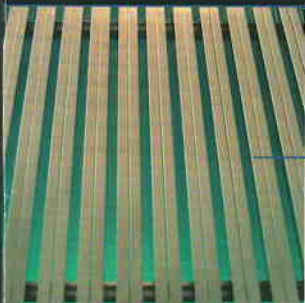

### Constructie

De **Trislot**<sup>®</sup> roosters bestaan uit driehoekige profielen die in een automatisch proces parallel aan elkaar en loodrecht op steunprofielen gelast worden. Alle afstanden zijn instelbaar en **Trislot**<sup>®</sup> biedt een brede waaier aan driehoeks- en steunprofielen in 304 en 316L roestvrij staal of andere legeringen. Door de brede bovenkant van de driehoeksprofielen en parallelle spleten wordt een uniek optisch effect bekomen. Alle spleten zijn mogelijk van 0,5 tot 20 mm. Dankzij het feit dat de roosters direct in vlakke toestand geproduceerd worden, bekomen we een perfect vlakke rooster. De roosters kunnen we in alle mogelijke vormen snijden, rollen en plooiën en we kunnen ze voorzien van frames, L-profielen, ... Afhankelijk van de belasting, kunnen we een steunprofieltype en steunprofielafstand voorstellen. Op uw aanvraag bezorgen we een belastingstabel.

## Andere vormen en uitvoeringen

- Spleetbuis (direct als buis geproduceerd) met vaste of variabele spleet toegepast in bv. traphallen, verluchtingszuilen, verwarmingssystemen, tafels, decoratieve buisconstructies, ...
- Roosters met omgekeerd profiel (driehoeksprofiel met scherpe kant naar boven).
- Roosters met een bepaald patroon in de spleetopeningen: brede spleet en smalle spleet die elkaar afwisselen.
- Roosters met vierkante openingen (zelfde afstand tussen de steunprofielen als de spleet) met hetzelfde profiel als steun- en driehoeksprofiel.

 Opeenvolging van kleine en grote spleten.

 Spleetbuis met variabele spleet.

 Verschillende oppervlaktebehandelingen mogelijk (zoals glasporelstralen, electropolieren, ...)

 Architecturale buitenverlichting.