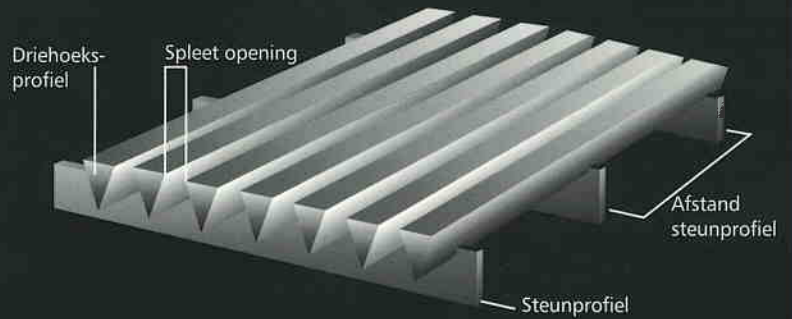

# Trislot®

architectonische roosters

Trislot<sup>®</sup> is wereldwijd een gerenommeerde leverancier voor de machinebouwers van **roestvrij stalen precisie roosters en filterelementen**. Sedert enkele jaren hebben ook de architecten en designers de weg naar Trislot<sup>®</sup> gevonden en worden de inox roosters gebruikt in diverse **decoratieve toepassingen**. De functionele toepassingen zijn bijvoorbeeld verwarmingsroosters, ventilatieroosters, vloerroosters, trappen en afschermingen; niet-functionele toepassingen zijn bv. wandbekledingen, trapleuningen, ... Al onze producten zijn maatwerk en zelfdragend en worden volledig door Trislot<sup>®</sup> zelf gefabriceerd.

Het succes van Trislot<sup>®</sup> is gebaseerd op een **modern en performant machinepark**, een **creatieve engineering-afdeling** en een uniek product dat volledig volgens de wensen van de klant kan gevormd worden. Door te kiezen voor Trislot<sup>®</sup> opteert u voor een "edel" stalen rooster.

### Constructie

De **Trislot**<sup>®</sup> roosters bestaan uit driehoekige profielen die in een automatisch proces parallel aan elkaar en loodrecht op steunprofielen gelast worden. Alle afstanden zijn instelbaar en **Trislot**<sup>®</sup> biedt een brede waaier aan driehoeks- en steunprofielen in 304 en 316L roestvrij staal of andere legeringen. Door de brede bovenkant van de driehoeksprofielen en parallelle spleten wordt een uniek optisch effect bekomen. Alle spleten zijn mogelijk van 0,5 tot 20 mm. Dankzij het feit dat de roosters direct in vlakke toestand geproduceerd worden, bekomen we een perfect vlakke rooster. De roosters kunnen we in alle mogelijke vormen snijden, rollen en plooiën en we kunnen ze voorzien van frames, L-profielen, ... Afhankelijk van de belasting, kunnen we een steunprofieltype en steunprofielafstand voorstellen. Op uw aanvraag bezorgen we een belastingstabel.