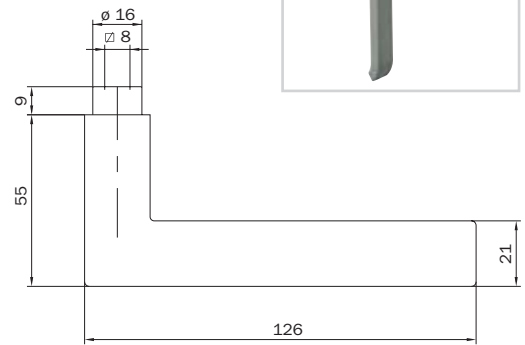

# Drücker - Garnituren

Garnitures de poignées / Sets of Lever Handles

32.450

MATERIAL/ OBERFLÄCHE	Drücker	Langschild	Rosette	Schild	Fenstergriff	Rasterrosette
MATÉRIAU/ FINITION	Poignée	Entrée longue	Rosace	Entrée	Poignée de fenêtre	Rosace modulaire
MATERIAL/ SURFACE FINISH	Lever Handle	Long Plate	Rose	Escutcheon	Handle for Window	Spindle Rose
	<b>32.450</b>	<b>35.046</b>	<b>34.120</b>	<b>34.122 - 128</b>	<b>32.450/41.405</b>	<b>41.405</b>
Zink - Zinc - Zinc	●		●	●	●	
Messing - Laiton - Brass		●				●
matt vernickelt mat nickelé satin nickeled	●	●	●	●	●	●
matt verchromt mat chromé satin chromed	●	●	●	●	●	●
poliert vernickelt poli nickelé polished nickeled	●	●	●	●	●	●
poliert verchromt poli chromé polished chromed	●	●	●	●	●	●