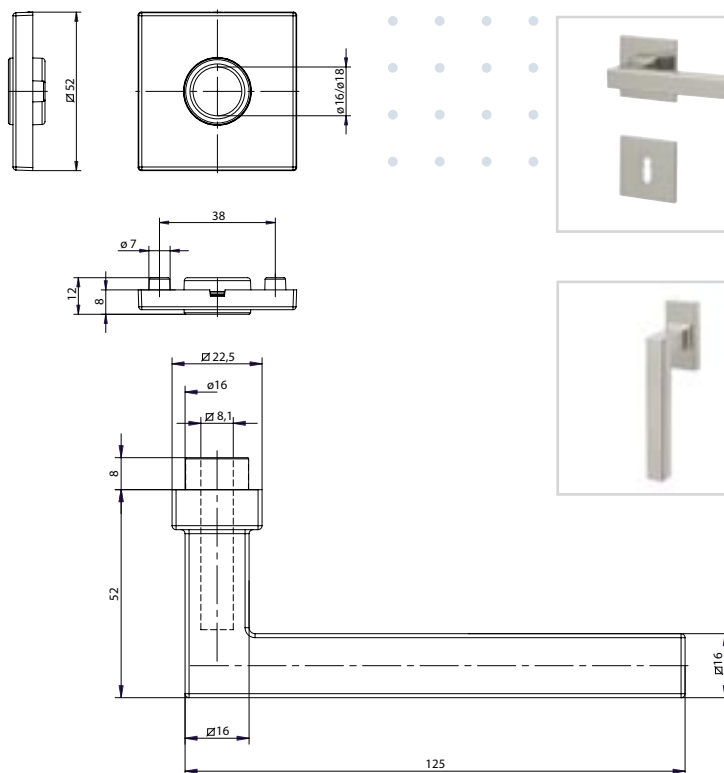

Drücker - Garnitur

Garniture de poignées / Set of Lever Handles

32.410

MATERIAL/ OBERFLÄCHE	Drücker	Langschild	Rosette	Schild	Fenstergriff	Rasterrosette
MATÉRIAU/ FINITION	Poignée	Entrée longue	Rosace	Entrée	Poignée de fenêtre	Rosace modulaire
MATERIAL/ SURFACE FINISH	Lever Handle	Long Plate	Rose	Escutcheon	Handle for Window	Spindle Rose
	32.410	35.462	34.180	34.182 - 188	32.410/41.407	41.407
Zink - Zinc - Zinc	•	•	•	•	•	
Messing - Laiton - Brass						•
matt vernickelt mat nickelé satin nickeled	•	•	•	•	•	•
matt verchromt mat chromé satin chromed	•	•	•	•	•	•
poliert vernickelt poli nickelé polished nickeled	•	•	•	•	•	•
poliert verchromt poli chromé polished chromed	•	•	•	•	•	•
velours verchromt velours chromé velours chromed	•	•	•	•	•	•