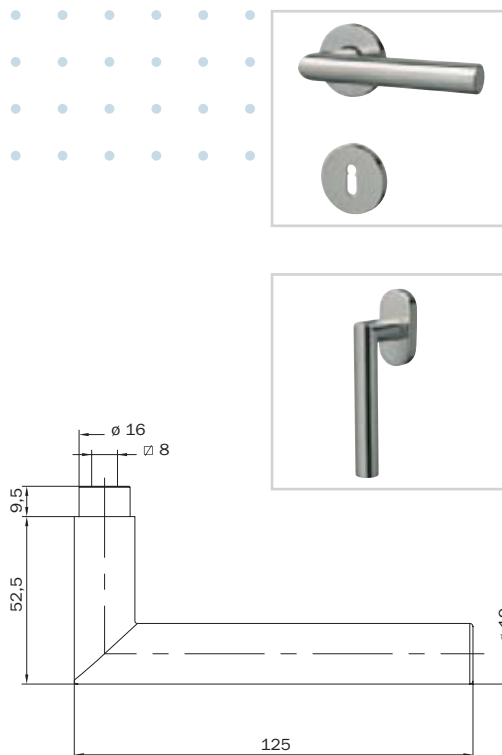

# Drücker - Garnituren

Garnitures de poignées / Sets of Lever Handles

32.235

MATERIAL/ OBERFLÄCHE	Drücker	Langschild	Rosette	Schild	Fenstergriff	Rasterrosette
MATÉRIAU/ FINITION	Poignée	Entrée longue	Rosace	Entrée	Poignée de fenêtre	Rosace modulaire
MATERIAL/ SURFACE FINISH	Lever Handle	Long Plate	Rose	Escutcheon	Handle for Window	Spindle Rose
	<b>32.235</b>	<b>35.462</b>	<b>34.120</b>	<b>34.122 - 128</b>	<b>32.235/41.405</b>	<b>41.405</b>
Zink - Zinc - Zinc	●	●	●	●	●	
Messing - Laiton - Brass						●
matt vernickelt mat nickelé satin nickeled	●	●	●	●	●	●
matt verchromt mat chromé satin chromed	●	●	●	●	●	●
poliert vernickelt poli nickelé polished nickeled	●	●	●	●	●	●
poliert verchromt poli chromé polished chromed	●	●	●	●	●	●
velours verchromt velours chromé velours chromed	●	●	●	●	●	●