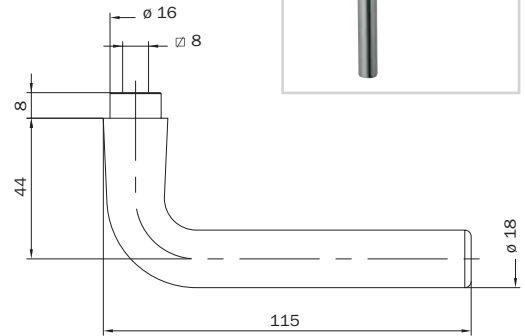

Drücker - Garnituren

Garnitures de poignées / Sets of Lever Handles

32.230

MATERIAL/ OBERFLÄCHE	Drücker	Langschild	Rosette	Schild	Fenstergriff	Rasterrosette
MATÉRIAU/ FINITION	Poignée	Entrée longue	Rosace	Entrée	Poignée de fenêtre	Rosace modulaire
MATERIAL/ SURFACE FINISH	Lever Handle	Long Plate	Rose	Escutcheon	Handle for Window	Spindle Rose
	32.230	35.045	34.110	34.112 - 118	32.230/41.410	41.410
Zink - Zinc - Zinc	●		●	●	●	●
Messing - Laiton - Brass		●				
matt vernickelt mat nickelé satin nickeled	●	●	●	●	●	●
matt verchromt mat chromé satin chromed	●	●	●	●	●	●
poliert vernickelt poli nickelé polished nickeled	●	●	●	●	●	●
poliert verchromt poli chromé polished chromed	●	●	●	●	●	●