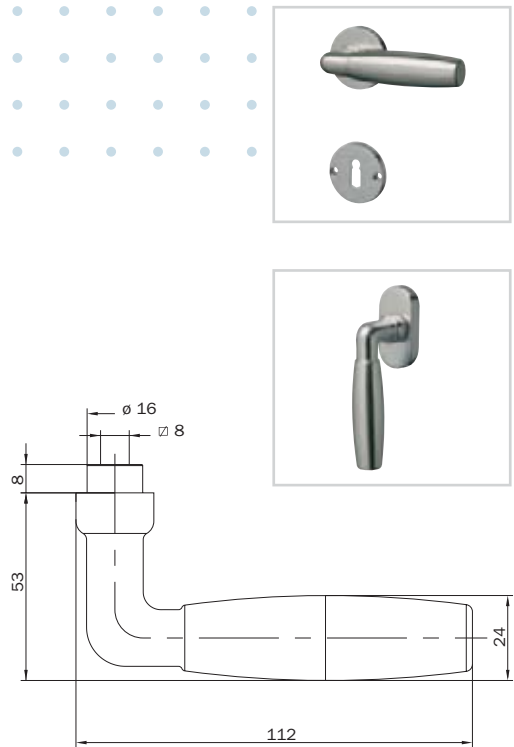

Drücker - Garnituren

Garnitures de poignées / Sets of Lever Handles

32.220

MATERIAL/ OBERFLÄCHE	Drücker	Langschild	Rosette	Schild	Fenstergriff	Rasterrosette
MATÉRIAU/ FINITION	Poignée	Entrée longue	Rosace	Entrée	Poignée de fenêtre	Rosace modulaire
MATERIAL/ SURFACE FINISH	Lever Handle	Long Plate	Rose	Escutcheon	Handle for Window	Spindle Rose
	32.220	35.450	34.130	34.132 - 138	32.220/41.405	41.405
Zink - Zinc - Zinc	●	●	●	●	●	
Messing - Laiton - Brass				●	●	●
matt vernickelt mat nickelé satin nickeled	●	●	●	●	●	●
matt verchromt mat chromé satin chromed	●	●	●	●	●	●
poliert vernickelt poli nickelé polished nickeled	●	●	●	●	●	●
poliert verchromt poli chromé polished chromed	●	●	●	●	●	●