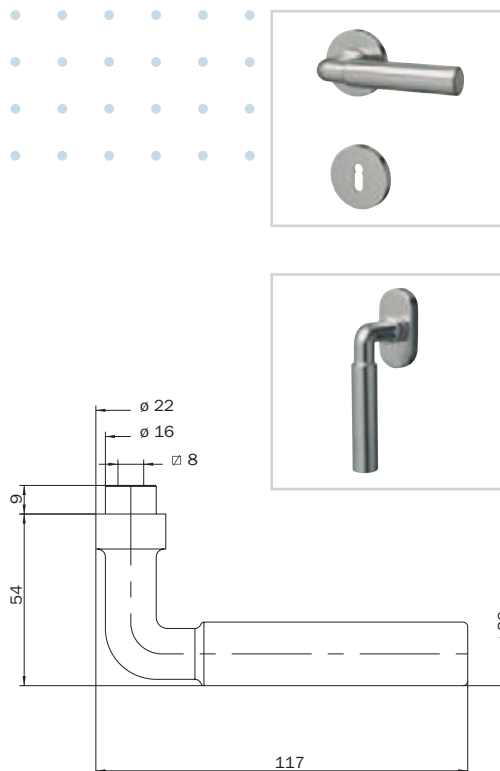

# Drücker - Garnituren

Garnitures de poignées / Sets of Lever Handles

32.205

MATERIAL/ OBERFLÄCHE	Drücker	Langschild	Rosette	Schild	Fenstergriff	Rasterrosette
MATÉRIAU/ FINITION	Poignée	Entrée longue	Rosace	Entrée	Poignée de fenêtre	Rosace modulaire
MATERIAL/ SURFACE FINISH	Lever Handle	Long Plate	Rose	Escutcheon	Handle for Window	Spindle Rose
	<b>32.205</b>	<b>35.450</b>	<b>34.120</b>	<b>34.122 - 128</b>	<b>32.205/41.405</b>	<b>41.405</b>
Zink - Zinc - Zinc	●	●	●	●	●	
Messing - Laiton - Brass						●
matt vernickelt mat nickelé satin nickeled	●	●	●	●	●	●
matt verchromt mat chromé satin chromed	●	●	●	●	●	●
poliert vernickelt poli nickelé polished nickeled	●	●	●	●	●	●
poliert verchromt poli chromé polished chromed	●	●	●	●	●	●