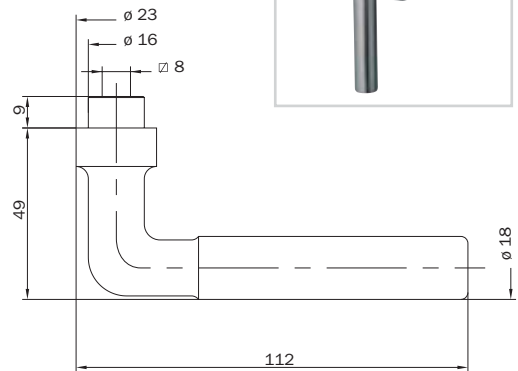

# Drücker - Garnituren

Garnitures de poignées / Sets of Lever Handles

32.200

MATERIAL/ OBERFLÄCHE	Drücker	Langschild	Rosette	Schild	Fenstergriff	Rasterrosette
MATÉRIAU/ FINITION	Poignée	Entrée longue	Rosace	Entrée	Poignée de fenêtre	Rosace modulaire
MATERIAL/ SURFACE FINISH	Lever Handle	Long Plate	Rose	Escutcheon	Handle for Window	Spindle Rose
	32.200	35.044	34.130	34.132 - 138	32.200/41.400	41.400
Zink - Zinc - Zinc			•	•		•
Messing - Laiton - Brass	•	•	•	•	•	•
matt vernickelt mat nickelé satin nickeled	•	•	•	•	•	•
matt verchromt mat chromé satin chromed	•	•	•	•	•	•
poliert vernickelt poli nickelé polished nickeled	•	•	•	•	•	•
poliert verchromt poli chromé polished chromed	•	•	•	•	•	•
poliert lackiert poli laqué polished varnished	•	•	•	•	•	•